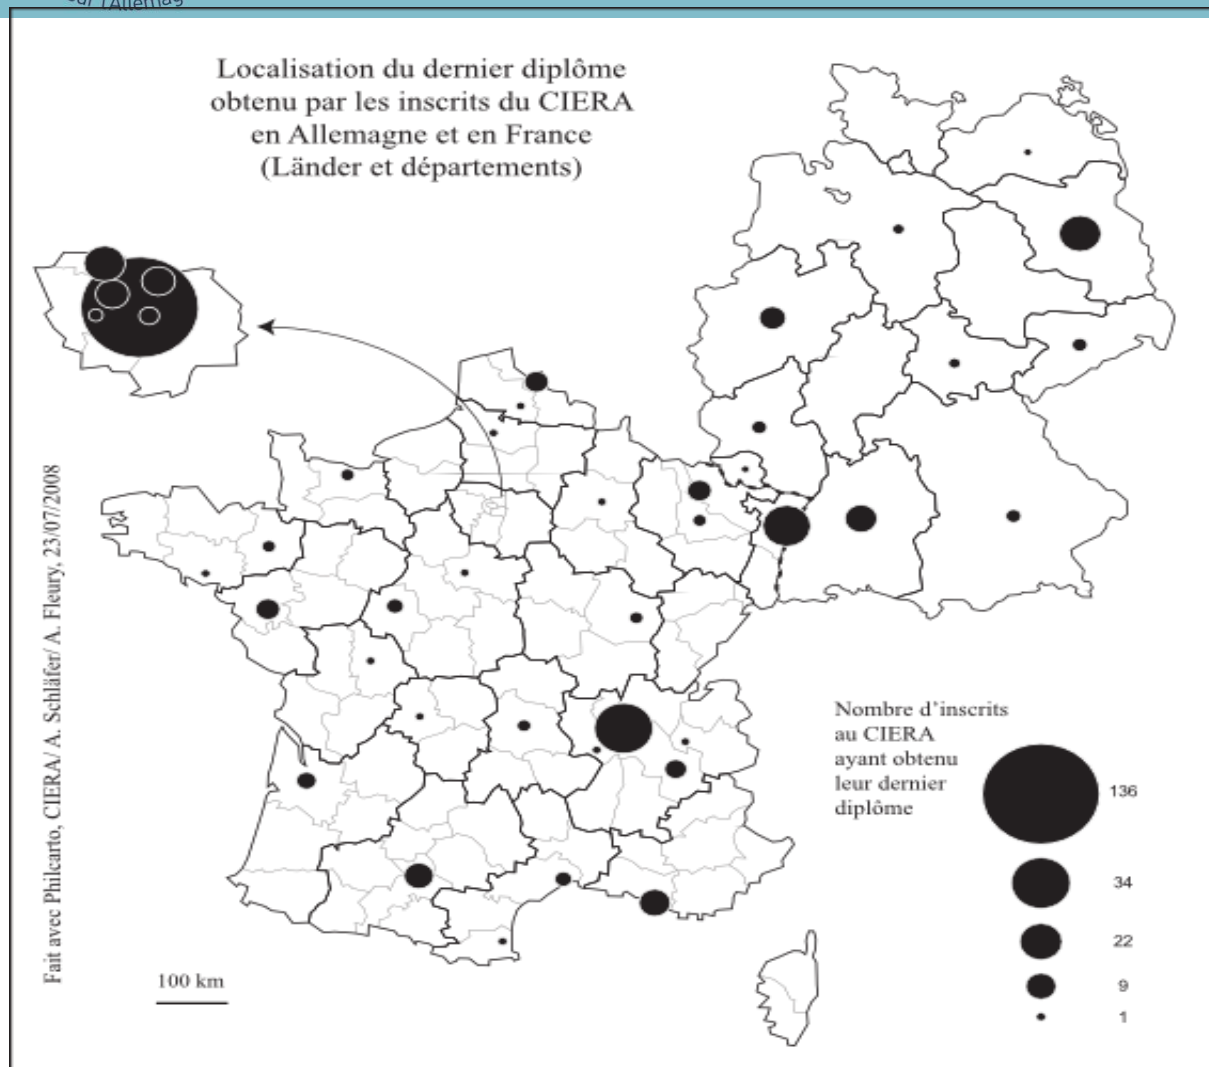

ciera

CIERA = réseau réunissant onze établissements français d'enseignement supérieur et de recherche

U – PANTHÉON - SORBONNE –
UNIVERSITÉ PARIS 1

CIRAC

UNIVERSITÉ LUMIÈRE LYON 2

DAAD

Deutscher Akademischer Austausch Dienst
German Academic Exchange Service

Ministère de l'Enseignement supérieur et de la Recherche

- **Interdisciplinarité**
- **International**
- **Inter-établissements**

Un réseau de jeunes chercheurs : les inscrits au CIERA

**500 mastérants
et doctorants**