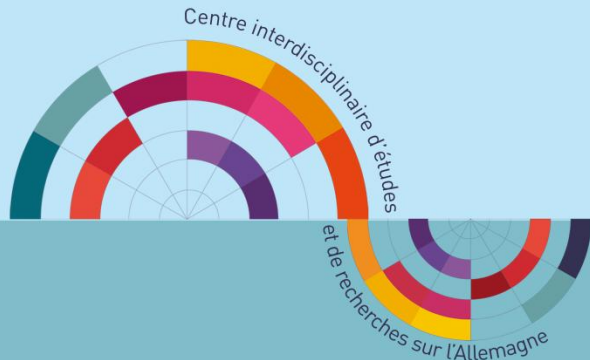

ciera

CIERA = réseau réunissant onze établissements français d'enseignement supérieur et de recherche

U – PANTHÉON - SORBONNE –
UNIVERSITÉ PARIS 1

CIRAC

UNIVERSITÉ LUMIÈRE LYON 2

DAAD

Deutscher Akademischer Austausch Dienst
German Academic Exchange Service

Ministère de l'Enseignement supérieur et de la Recherche

- **Interdisciplinarité**
- **International**
- **Inter-établissements**

Un réseau de jeunes chercheurs : les inscrits au CIERA

**500 mastérants
et doctorants**